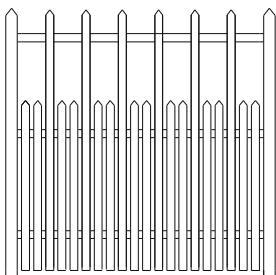

Sichtschutzzäune aus Lärchenholz

Preisliste 2010

Sichtblende waagrecht

beidseitig beplankt, blickdicht

Bretter 20 x 130 mm x 50 mm; Rahmen 40 x 60 mm

	Preis netto	Preis brutto
Zaunfeld/qm	46,15 €	54,92 €
Element 180 x 180 cm	150,00 €	178,50 €

Sichtschutzzaun vertikal mit Rankhilfe

bis 155 cm blickdicht, oben hochgezogene Latten

Bretter 20 x 90 mm; Latten 30 x 20 mm; Rahmen 40 x 60 mm

	Preis netto	Preis brutto
Zaunfeld/qm	57,54 €	68,47 €
Element 180 x 180 cm	187,00 €	222,53 €

Schmallattenzaun

Latten 25 mm x 43 mm, stark gefast, sehr dicht

	Preis netto	Preis brutto
Zaunfeld/qm	88,62 €	105,45 €
Element 180 x 180 cm	288,00 €	342,72 €
Pfosten 95 x 95 x 180 cm	19,80 €	23,56 €

Sichtschutzzäune aus Lärchenholz

Preisliste 2010

Raumteiler Gitterform

Latten 30 x 20 mm, Rahmen 40 x 60 mm, 10 Latten/m

	Preis netto	Preis brutto
Zaunfeld/qm	44,62 €	53,10 €
Element 180 x 180 cm	145,00 €	172,55 €

Raumteiler Diagonalgitterform