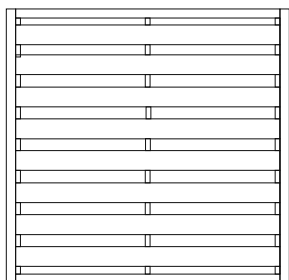

Sichtschutzzäune aus Lärchenholz

Preisliste 2010

Sichtblende waagrecht

beidseitig beplankt, blickdicht

Bretter 20 x 130 mm x 50 mm; Rahmen 40 x 60 mm

	Preis netto	Preis brutto
Zaunfeld/qm	46,15 €	54,92 €
Element 180 x 180 cm	150,00 €	178,50 €

Sichtschutzzaun vertikal mit Rankhilfe

bis 155 cm blickdicht, oben hochgezogene Latten

Bretter 20 x 90 mm; Latten 30 x 20 mm; Rahmen 40 x 60 mm

	Preis netto	Preis brutto
Zaunfeld/qm	57,54 €	68,47 €
Element 180 x 180 cm	187,00 €	222,53 €

Preisliste 2010

Raumteiler Gitterform

Latten 30 x 20 mm, Rahmen 40 x 60 mm, 10 Latten/m

	Preis netto	Preis brutto
Zaunfeld/qm	44,62 €	53,10 €
Element 180 x 180 cm	145,00 €	172,55 €

Raumteiler Diagonalgitterform

Latten 30 x 20 mm, Rahmen 40 x 60 mm, 10 Latten/m

	Preis netto	Preis brutto
Zaunfeld/qm	52,31 €	62,25 €
Element 180 x 180 cm	170,00 €	202,30 €

Raumteiler Gitterform mit Ausschnitt

Latten 43 x 25 mm, Rahmen 40 x 60 mm