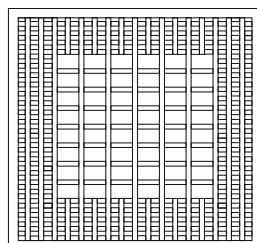

Sichtschutzzaun vertikal mit Rankhilfe

bis 155 cm blickdicht, oben hochgezogene Latten

Bretter 20 x 90 mm; Latten 30 x 20 mm; Rahmen 40 x 60 mm

	Preis netto	Preis brutto
Zaunfeld/qm	57,54 €	68,47 €
Element 180 x 180 cm	187,00 €	222,53 €

Schmallattenzaun

Latten 25 mm x 43 mm, stark gefast, sehr dicht

	Preis netto	Preis brutto
Zaunfeld/qm	88,62 €	105,45 €
Element 180 x 180 cm	288,00 €	342,72 €
Pfosten 95 x 95 x 180 cm	19,80 €	23,56 €

Sichtschutzzäune aus Lärchenholz

Preisliste 2010

Raumteiler Gitterform

Latten 30 x 20 mm, Rahmen 40 x 60 mm, 10 Latten/m

	Preis netto	Preis brutto
Zaunfeld/qm	44,62 €	53,10 €
Element 180 x 180 cm	145,00 €	172,55 €

Raumteiler Diagonalgitterform

Latten 30 x 20 mm, Rahmen 40 x 60 mm, 10 Latten/m

	Preis netto	Preis brutto
Zaunfeld/qm	52,31 €	62,25 €
Element 180 x 180 cm	170,00 €	202,30 €

Raumteiler Gitterform mit Ausschnitt

Latten 43 x 25 mm, Rahmen 40 x 60 mm