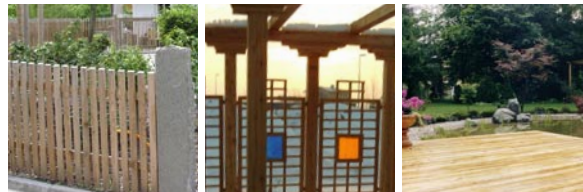

INDIVIDUELLE PRODUKTE

Bewahren Sie Ihren eigenen Stil auch im Garten. Wir planen, liefern und bauen speziell nach Ihren Vorstellungen und räumlichen Gegebenheiten und beraten Sie gerne und umfassend.