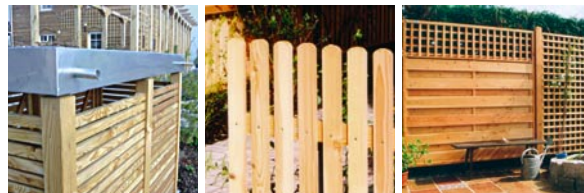

GLAS UND HOLZ - EIN STIMMUNGSVOLLER LICHTBLICK

Reizvolle Effekte mit leuchtendem Buntglas, eingebettet in Raumteile aus Holz verleihen einzigartige Licht- und Schattenspiele und bringen Ihren Garten selbst an trüben Tagen zum Leuchten.

Glas bringt Licht in den Garten ohne von der Außenwelt abzuschotten. Wir fertigen für Sie nach Ihren Farb- und Stilvorstellungen Rankgitter, Paravents, Glasobjekte und ähnliches in Verbindung mit Lärchenholz.